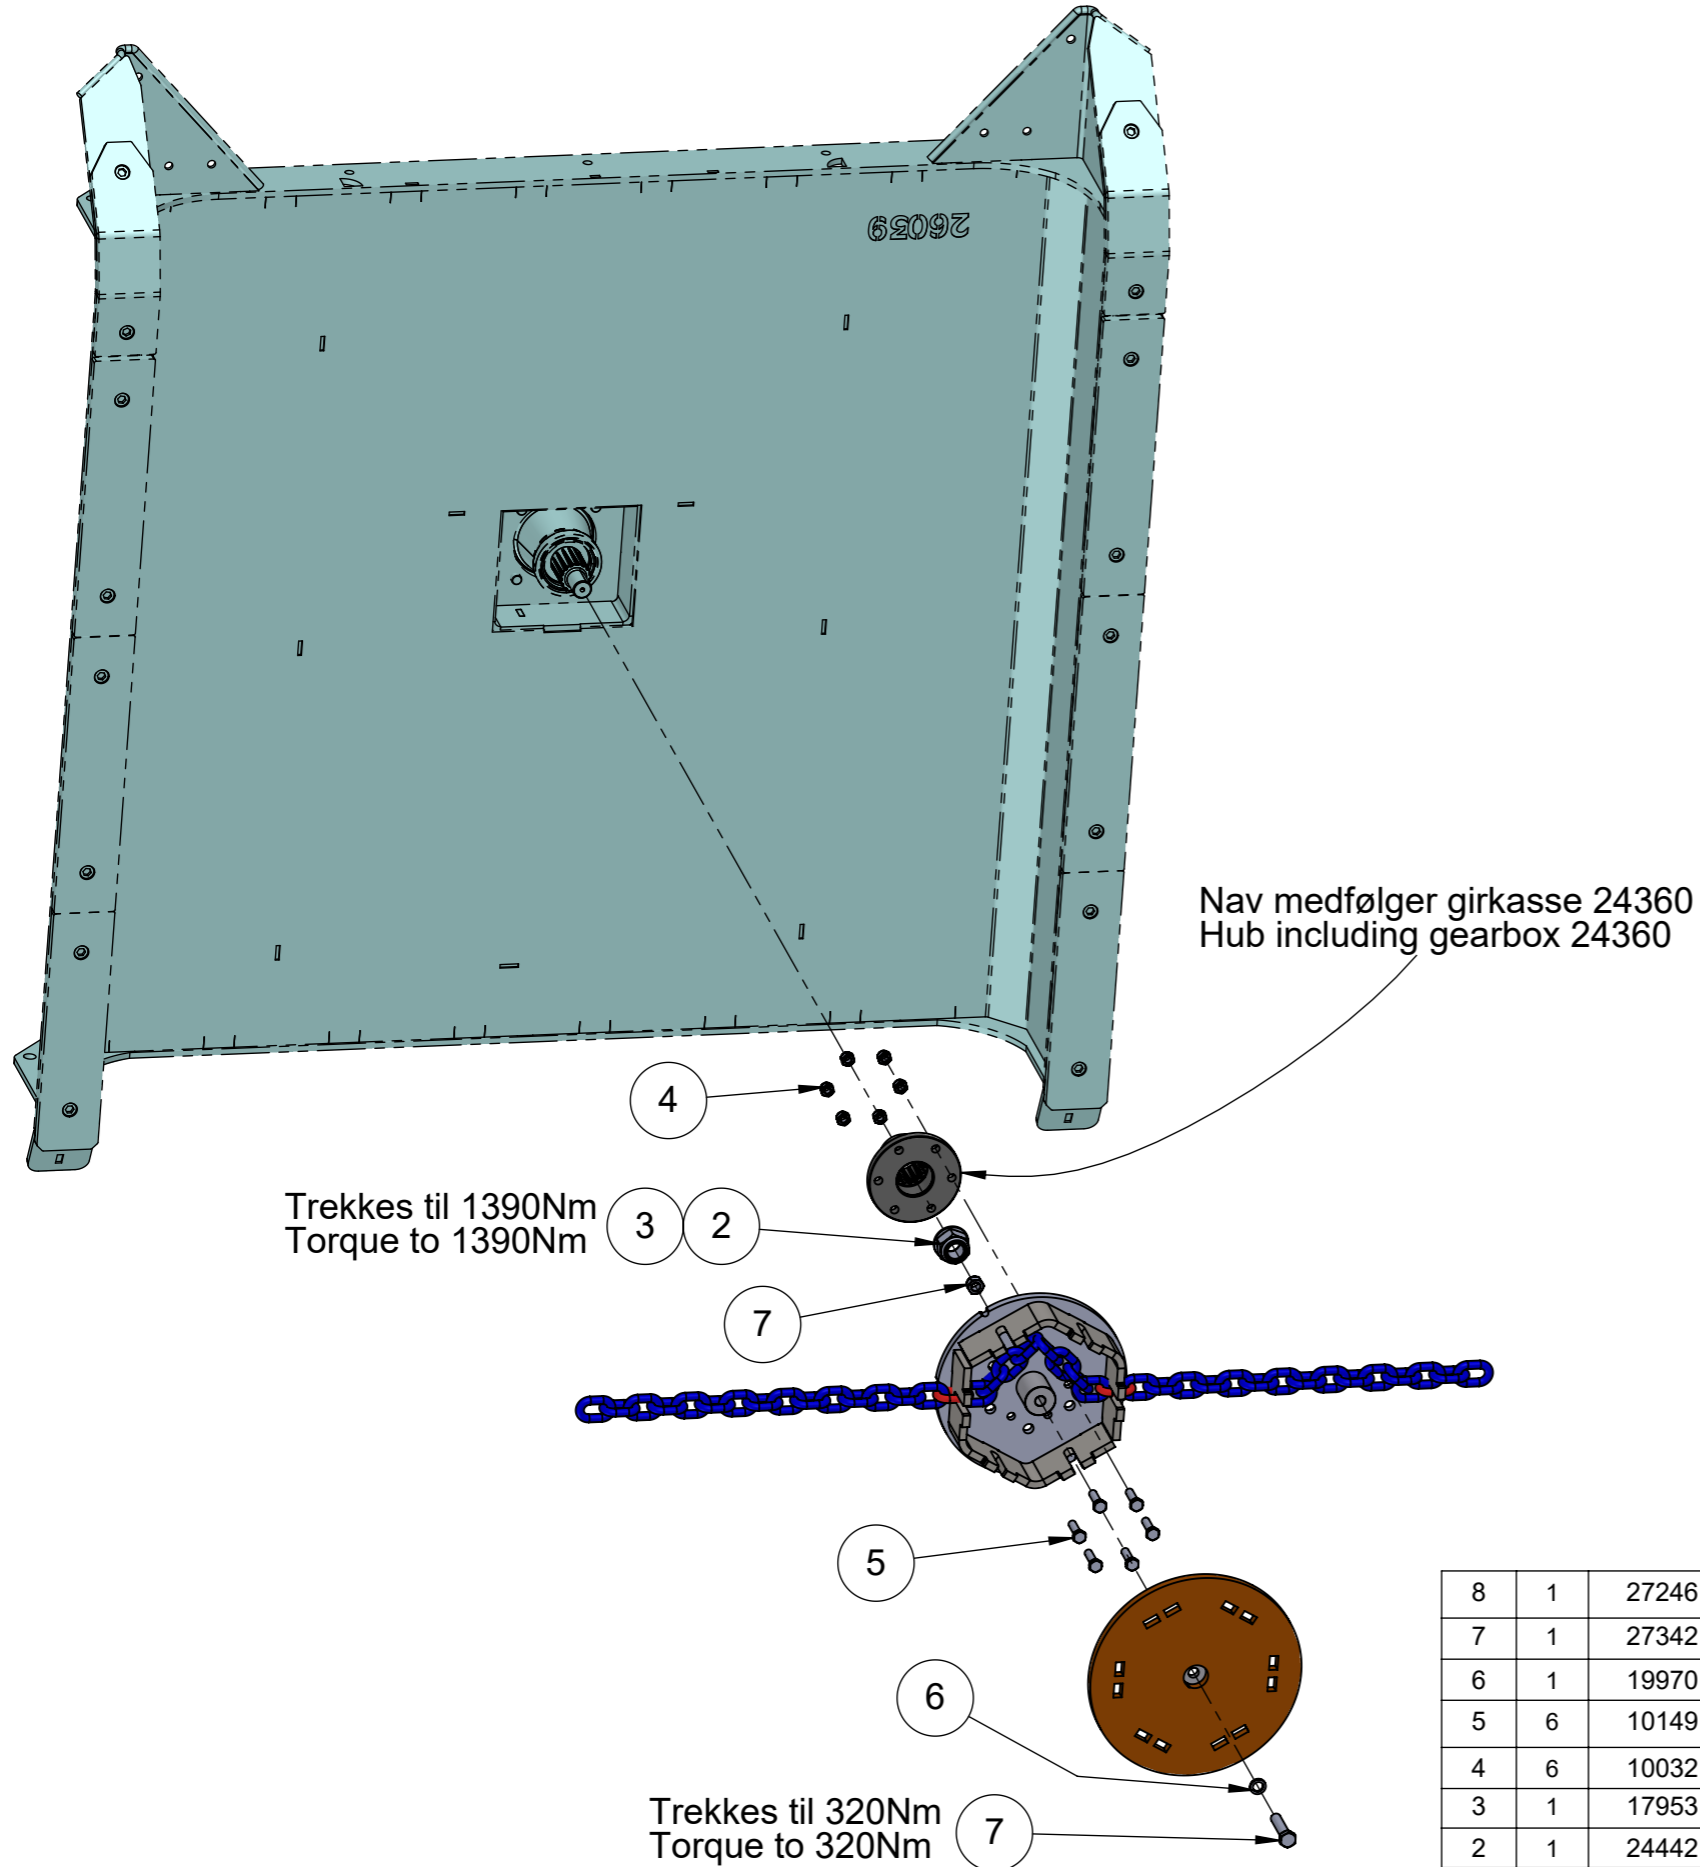

8	1	27246	Sekskantskrue M16x75 delgjennet 10.9	Hex bolt M16x75 partially threaded 10.9
7	1	27342	Låsemutter M16 klasse 10	Lock nut M16 grade 10
6	1	19970	Nordlocksive M16	Nordlock washer M16
5	6	10149	Sekskantskrue M12x45 delgjennet	Hex bolt M12x45 partially threaded
4	6	10032	Låsemutter M12	Lock nut M12
3	1	17953	Underlagsskiver M30	Washer M30
2	1	24442	Låsemutter M30x2	Lock nut M30x2
Pos.	Qty.	Art.no.	Description	EngDescription