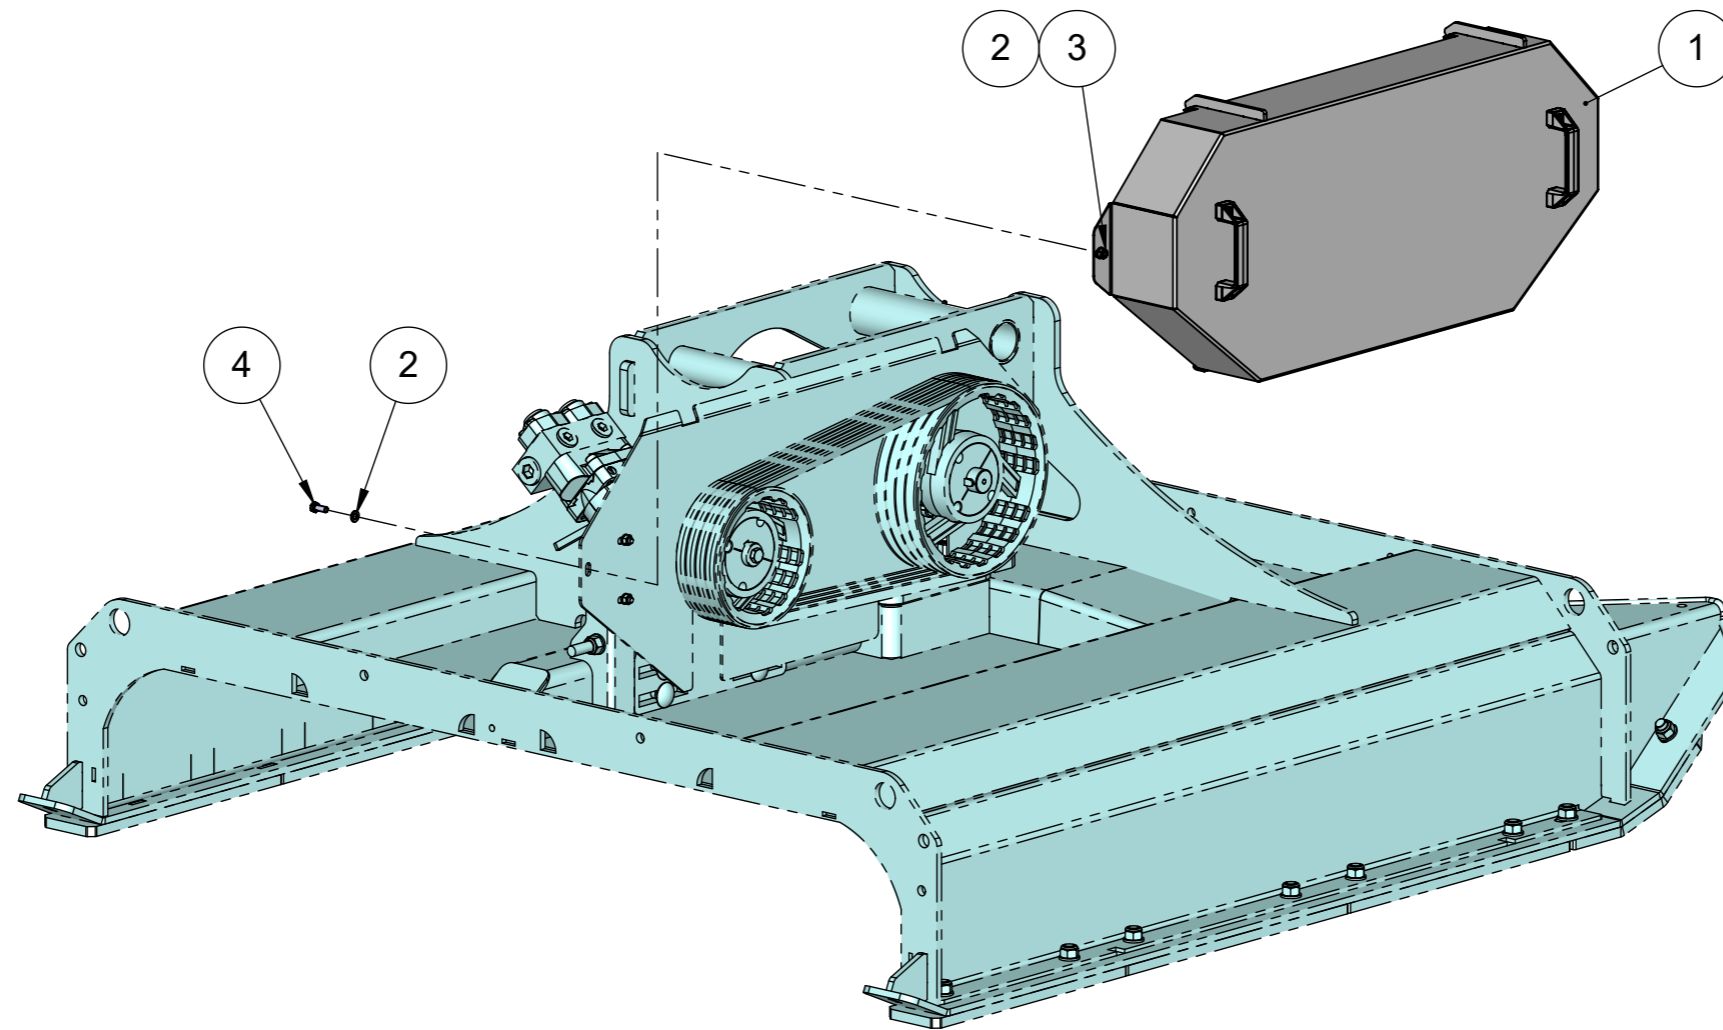

9	4	12310	Sekskantskrue M8x25 helgjenget	Hex screw M8x25 full threaded
8	4	10151	Låsemutter M8	Lock nut M8
7	8	10293	Underlagsskiver M8	Washer M8
6	4	24870	Kilereim XPB 1700	Belt XPB 1700
5	2	24706	Taper lock boss 3020 Ø35 KW	Taper lock bushing 3020 Ø35 KW
4	1	24664	Indre reimdeksel hydraulisk panne	Inner belt cover hydraulic pan
3	1	24663	Reimskive 4 spor SPB Ød280 TL	Pulley 4 tracks SPB Ød280 TL
2	1	24660	Reimskive 4 spor SPB Ød200 Offset	Pulley 4 tracks SPB Ød200 Offset
1	2	10102	Kile 10X8X50	Key 10x8x50
Pos.	Qty.	Art.no.	Description	EngDescription