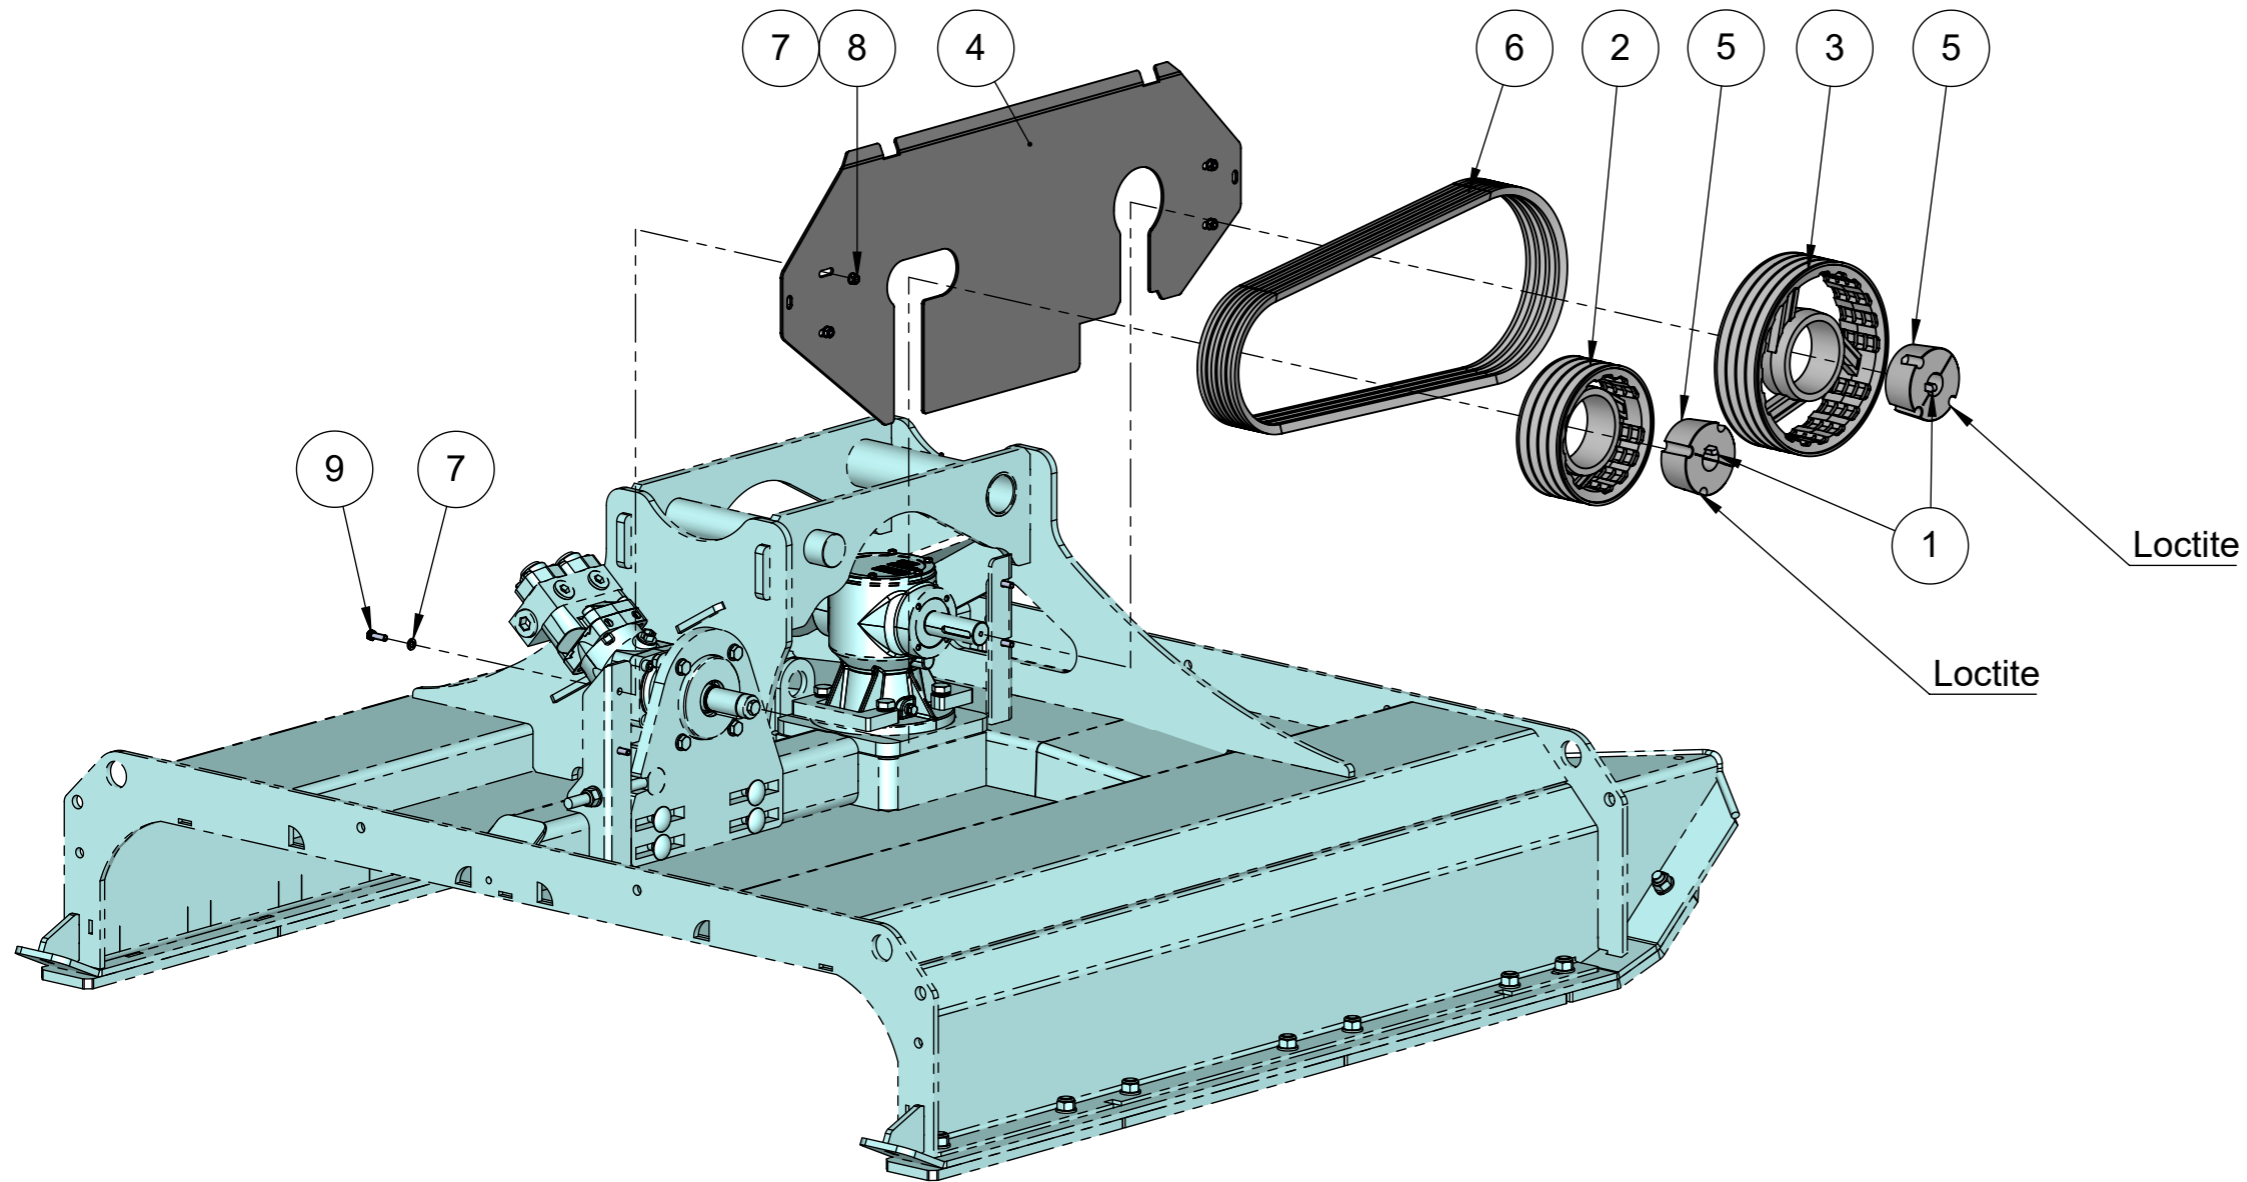

9	4	12310	Sekskantskrue M8x25 helgjenget	Hex screw M8x25 full threaded
8	4	10151	Låsemutter M8	Lock nut M8
7	8	10293	Underlagsskiver M8	Washer M8
6	4	24870	Kilereim XPB 1700	Belt XPB 1700
5	2	24706	Taper lock boss 3020 Ø35 KW	Taper lock bushing 3020 Ø35 KW
4	1	24664	Indre reimdeksel hydraulisk panne	Inner belt cover hydraulic pan
3	1	24663	Reimskive 4 spor SPB Ød280 TL	Pulley 4 tracks SPB Ød280 TL
2	1	24660	Reimskive 4 spor SPB Ød200 Offset	Pulley 4 tracks SPB Ød200 Offset
1	2	10102	Kile 10X8X50	Key 10x8x50
Pos.	Qty.	Art.no.	Description	EngDescription