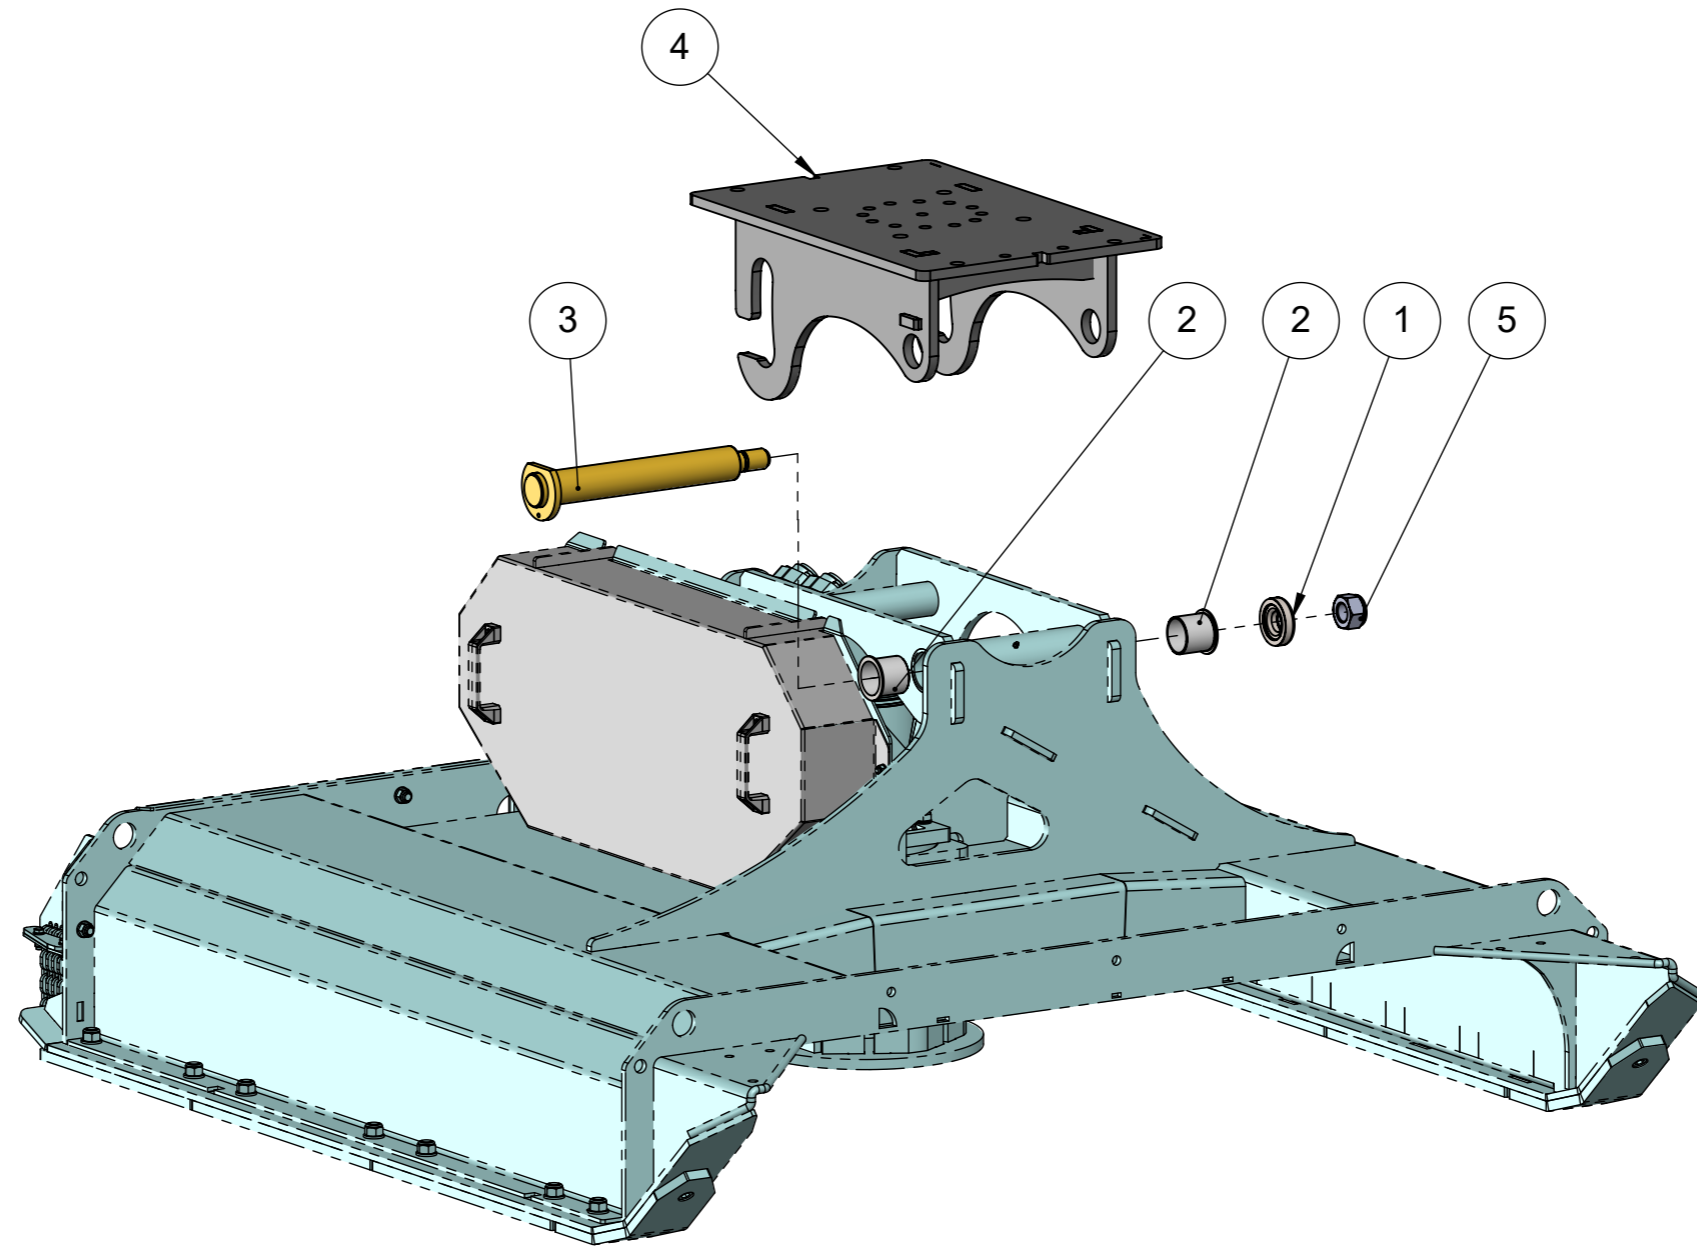

5	1	24442	Låsemutter M30x2	Lock nut M30x2
4	1	24990	Grunnfeste hydrauliske klippepanner	Main attachment hydraulic cutting pans
3	1	24659	Tiltaksel hydrauliske kantklippere	Tiltbolt hydraulic chain mulchers
2	2	24441	Lager Ø50 glatt glidelager WB 800WF 5050	Bushing Ø50 closed WB 800WF 5050
1	1	24435	Leddbrikke	Hing sleeve
Pos.	Qty.	Art.no.	Description	EngDescription