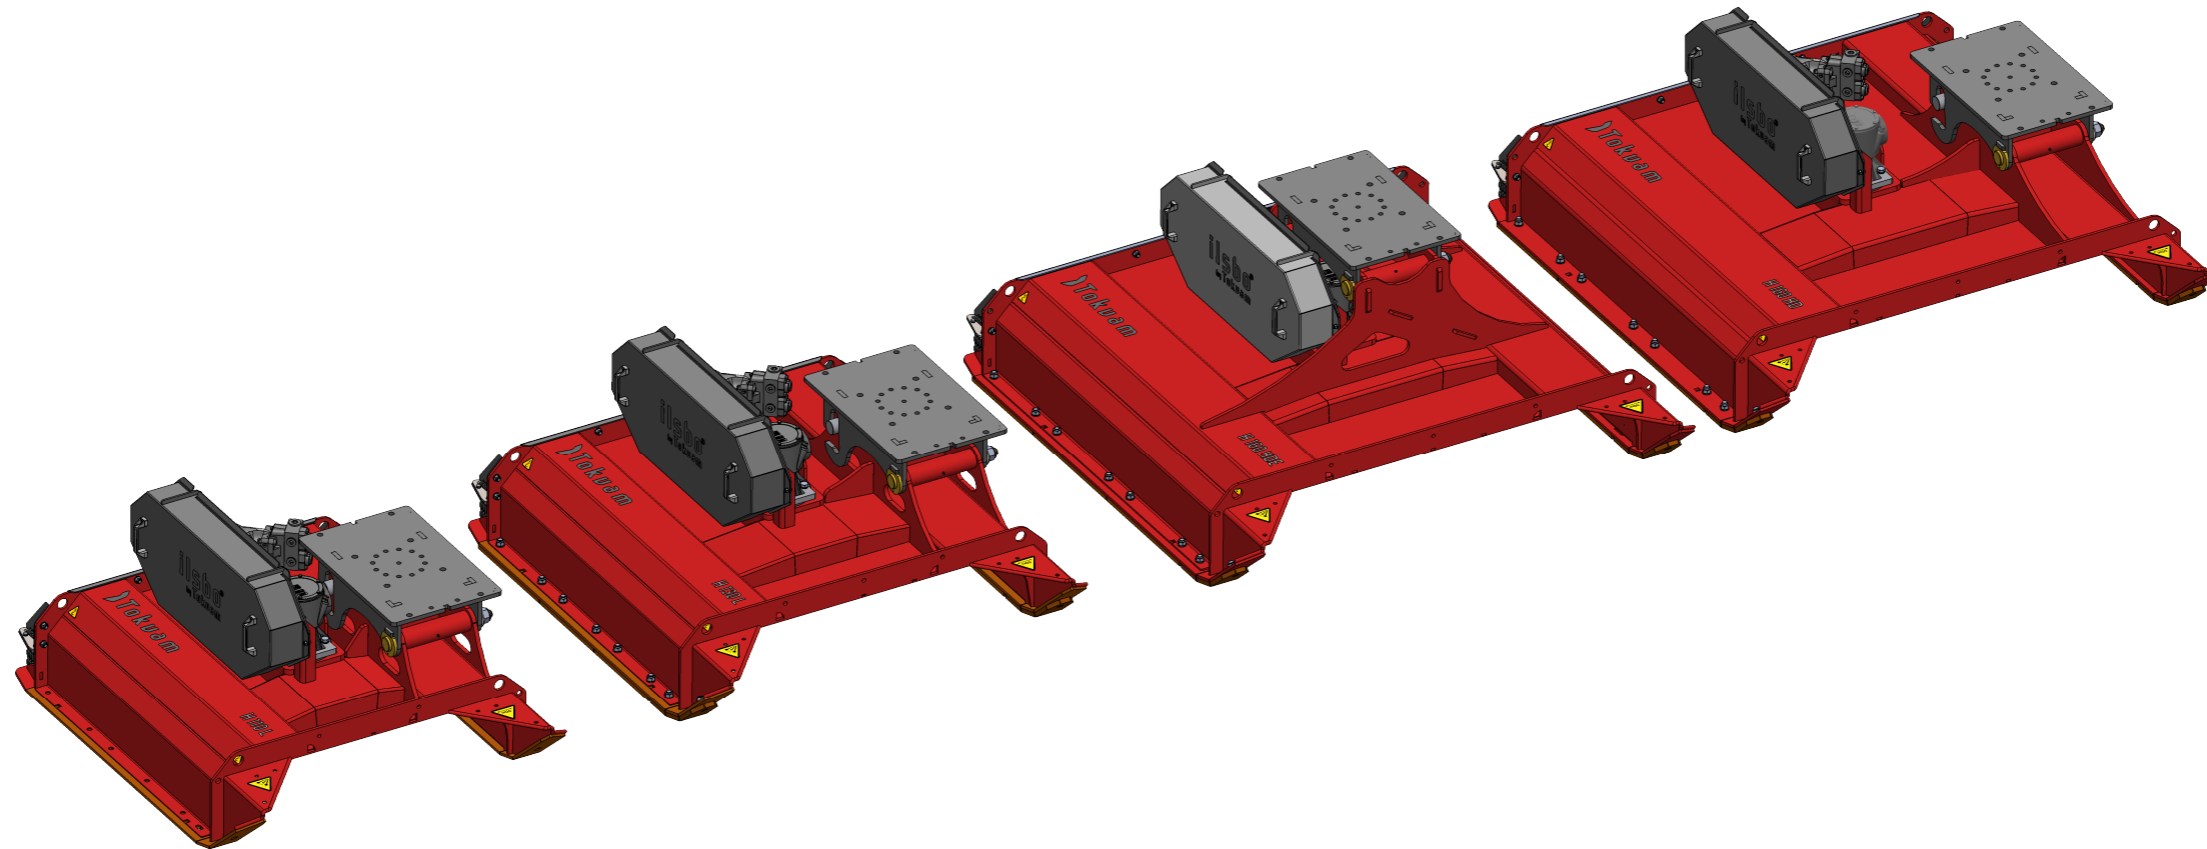

Rev.	Date	Designer
E	13.01.2026	OC

Deleliste/Parts list

Art.nr/no 24731, 24739, 24744, 24745
Hydrauliske krattknusere / Hydraulic chain mulchers

Navn / Name	Art nr/no	CE nr/no
Hydrauliske krattknusere / Hydraulic chain mulchers	24731, 24739, 24744,24745	CE 8222001 -