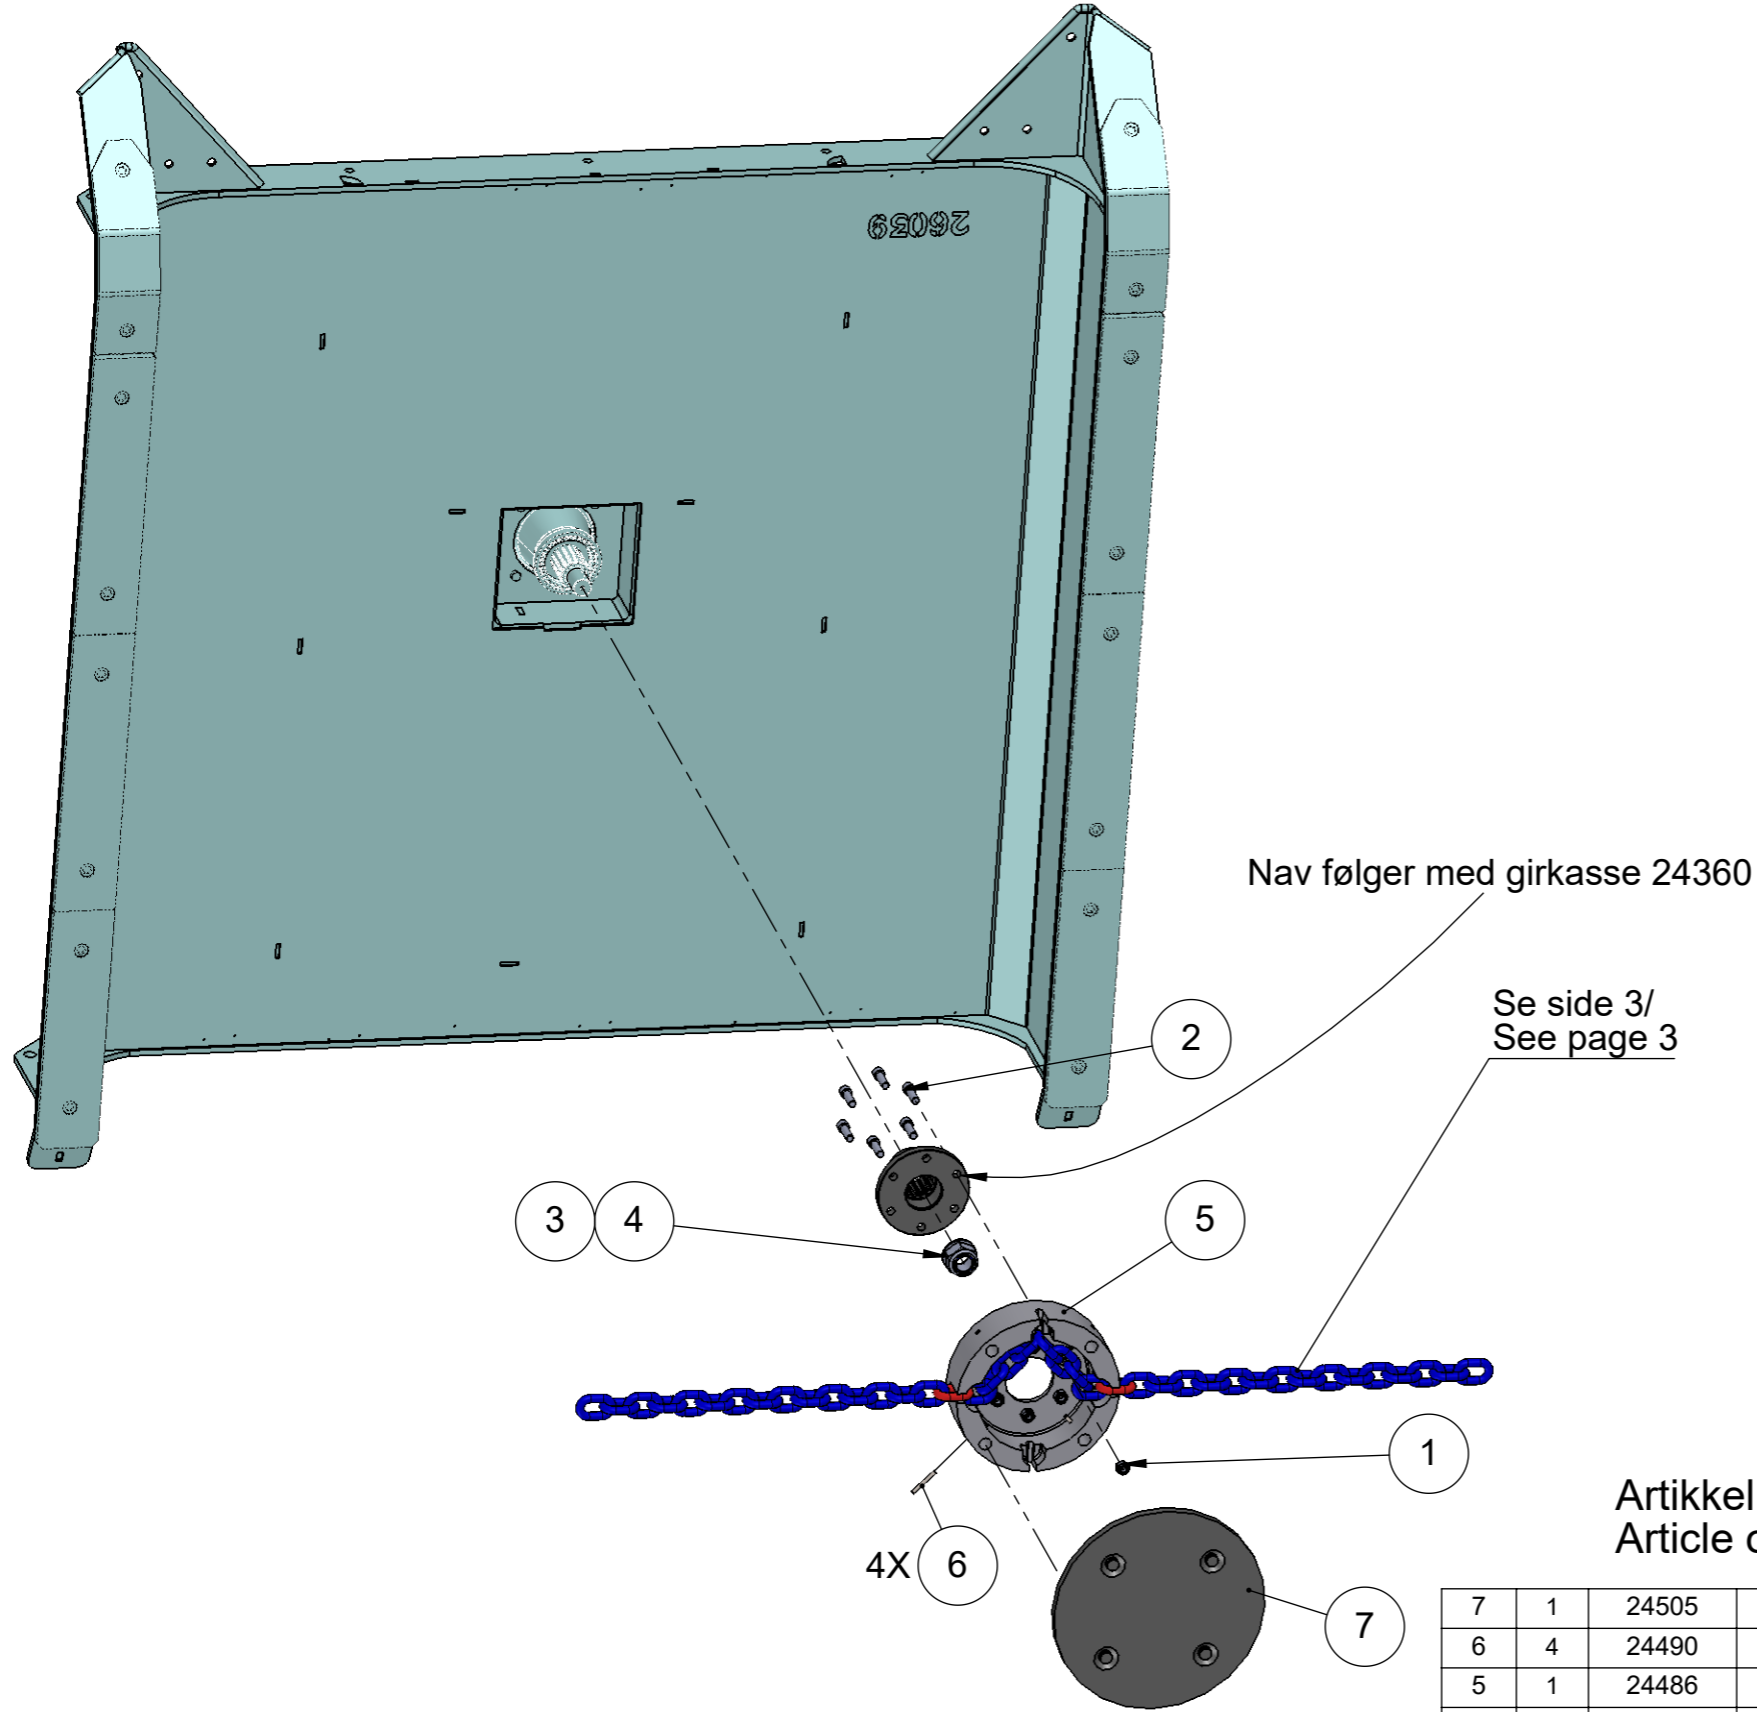

Artikkel utgår. Ved behov for ny, se neste side /
Article omitted. If a new one is required, see the next page.

7	1	24505	Kjettinglokk	Chain Guard
6	4	24490	Spennstift 6x50	Spring pin 6x50
5	1	24486	Kjettingfeste	Chain attachment
4	1	24442	Låsemutter M30x2	Lock nut M30x2
3	1	17953	Underlagsskiver M30	Washer M30
2	6	16278	Innv.6-kantskrue M12x40 El.sink	Socket screw M12x40
1	6	10032	Låsemutter M12	Lock nut M12
Pos.	Qty.	Art.no.	Description	EngDescription