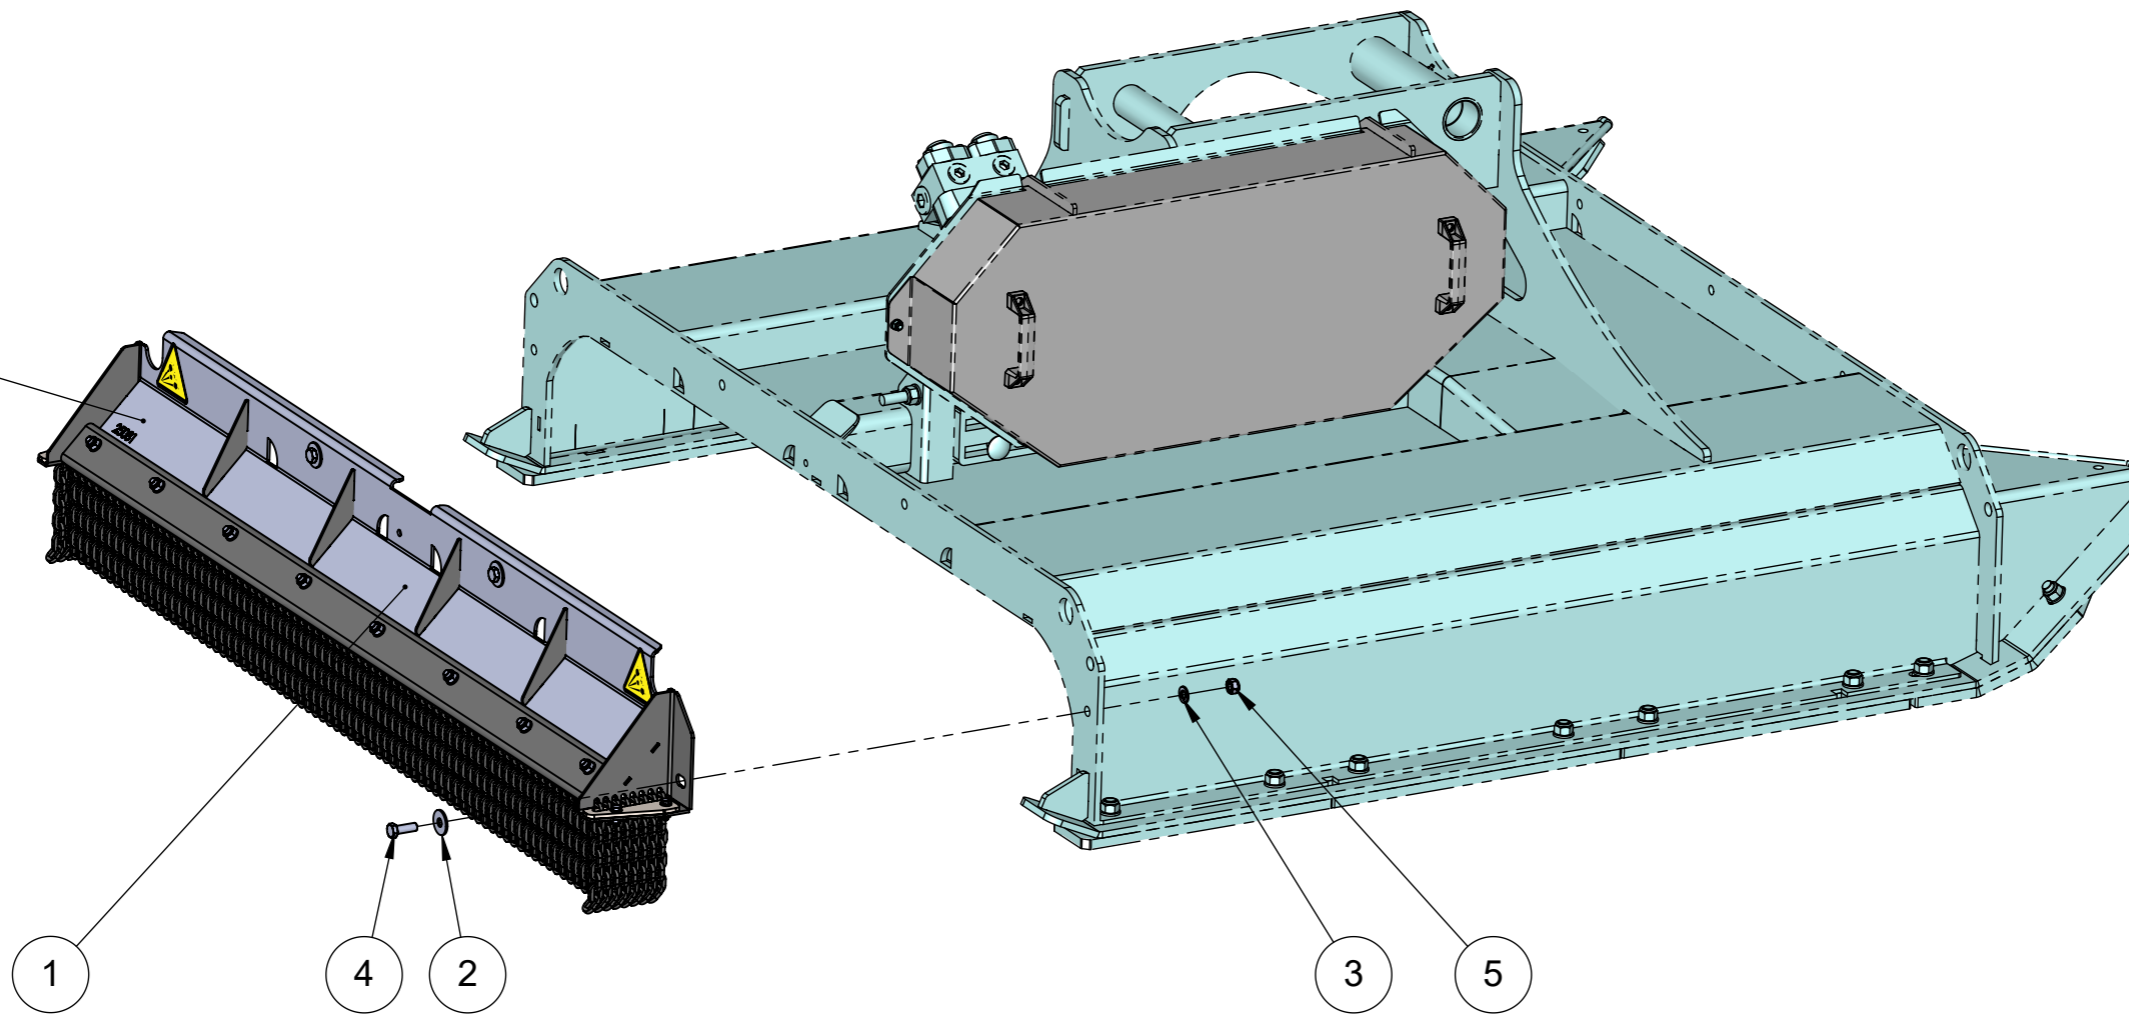

se neste side /
see next page

	5	4	10032	Låsemutter M12	Lock nut M12
	4	4	10031	Sekskantskrue M12x35 helgjenget	Hex screw M12x35 full threaded
	3	4	10133	Underlagsskiver M12	Washer M12
	2	4	13841	Underlagsskive M12 stor utv	Washer M12 big outside
H110	1	1	25043	Sprutvern bak H110	Splash guard rear H110
H130	1	1	24691	Sprutvern bak H130	Splash guard rear H130
H160	1	1	25083	Sprutvern bak H160	Splash guard rear H160
	Pos.	Qty.	Art.no.	Description	EngDescription