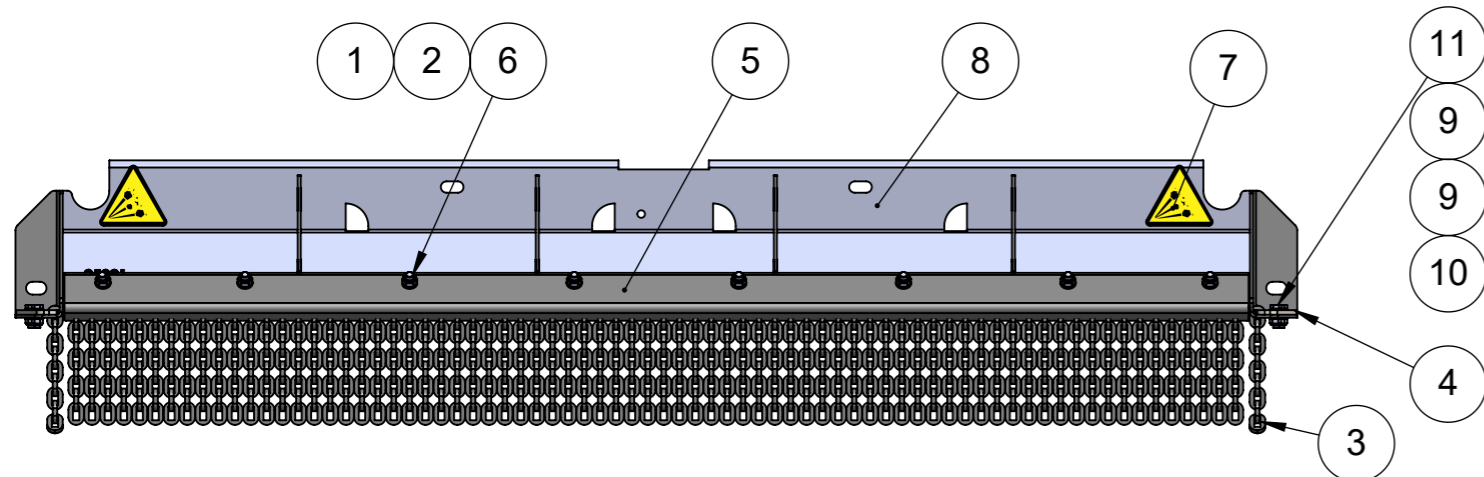

H160

11	4	12310	Sekskantskrue M8x25 helgjenget	Hex screw M8x25 full threaded
10	4	10151	Låsemutter M8	Lock nut M8
9	8	10293	Underlagsskiver M8	Washer M8
8	1	25082	Ståldel sprutvern bak H160	Steel part splash guard rear H160
7	2	24970	Merke "Advarsel - Sprutfare"	Sticker "warning - splash hazard"
6	8	24518	Låseskrue M10X45	Carriage screw M10X45
5	1	24511	Kjettingfestelist sprutvern bak	Chain attachment bar splash guard rear
4	2	24510	Kjettingfeste side sprutvern bak	Chain attachment side splash guard rear
3	90	24509	Kjetting 6mm 9 lekker	Chain 6mm 9 links
2	8	11926	Underlagsskiver M10	Washer M10
1	8	10077	Låsemutter M10	Lock nut M10
Pos.	Qty.	Art.no.	Description	EngDescription