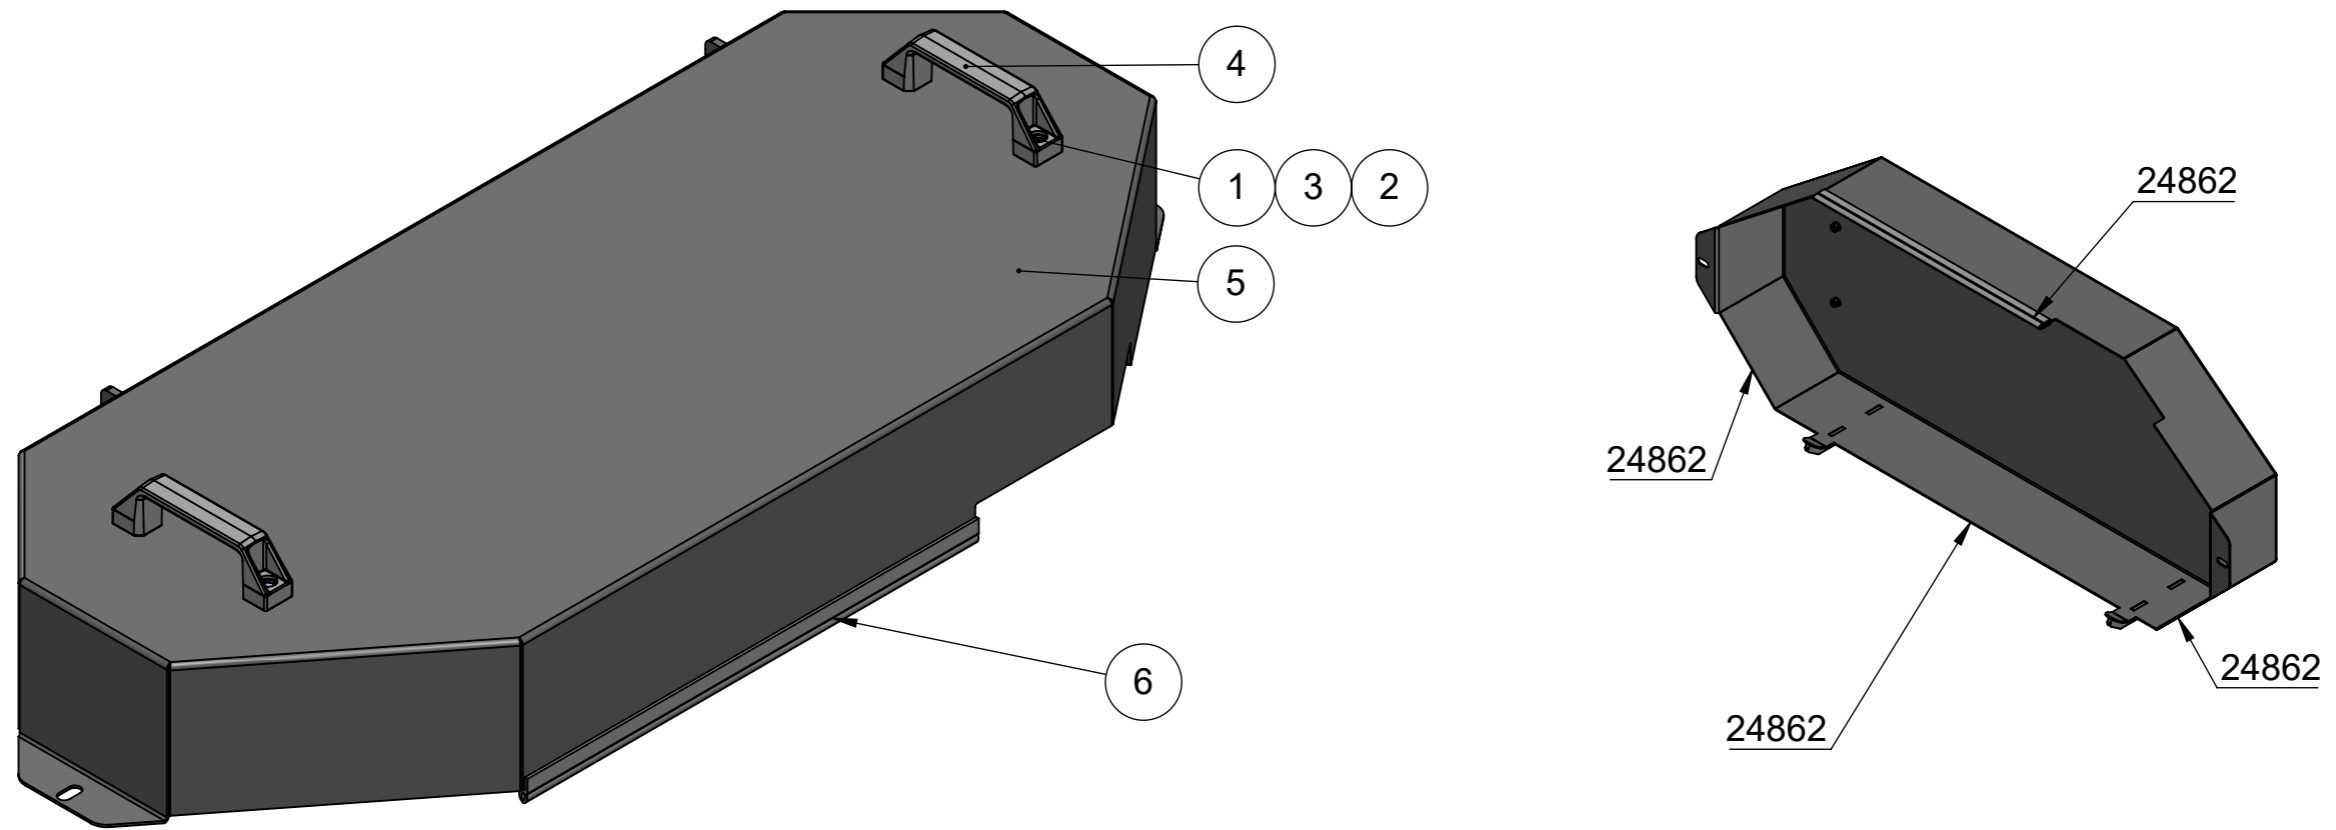

6	1,97 m	24862	Kantlist 1,5-3mm med topptetning	Edge sealing 1,5-3mm with top sealing
5	1	24668	Lakkert reimdeksel hydraulisk	Painted belt cover hydraulic
4	2	24421	Håndtak reimdeksel	Handle belt cover
3	4	11925	Underlagsskiver M6	Washer M6
2	4	10292	Låsemutter M6	Lock nut M6
1	4	10078	Sekskantskrue M6x16 helgjennet	Hex screw M6x16 full threaded
Pos.	Qty.	Art.no.	Description	EngDescription