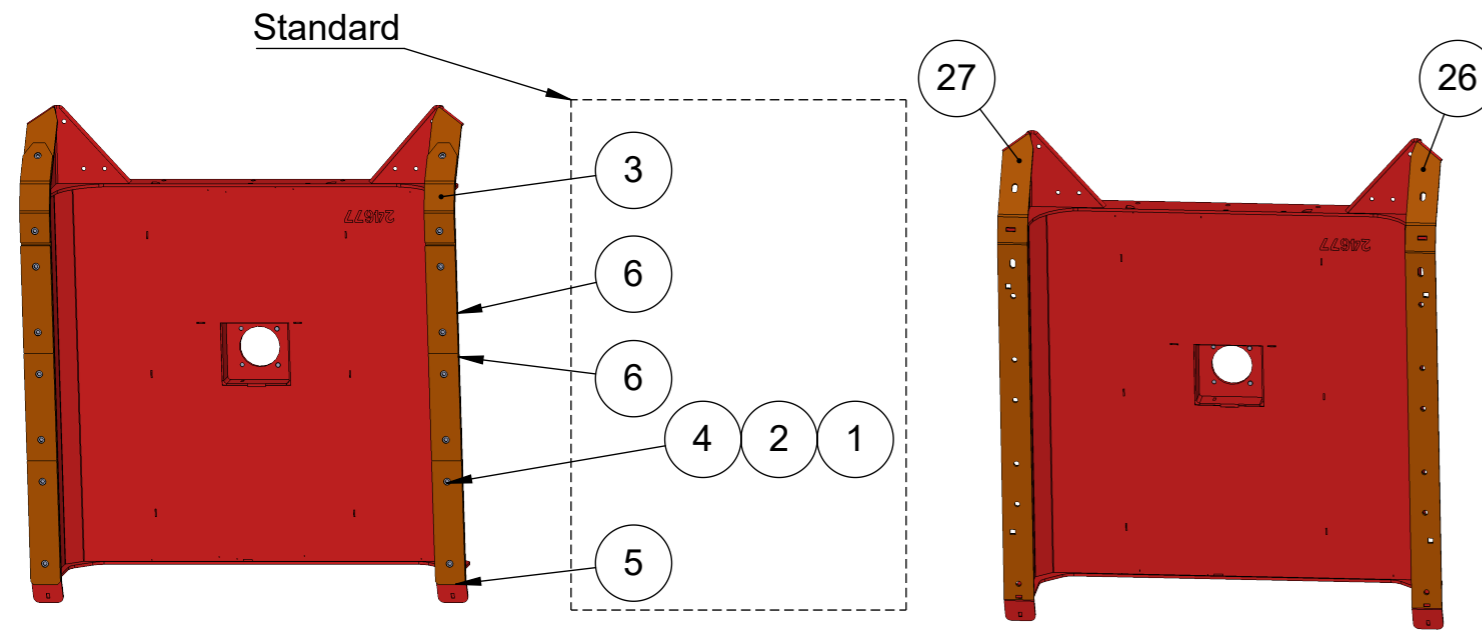

H110

22 og 21 er sveist på panne /
22 and 21 are welded to the pan

Pos.	Qty.	Art.no.	Description	EngDescription
22	1	25054	Meie høyre H110	Wear skid right H110
21	1	25053	Meie venstre H110	Wear skid left H110
6	2	24587	Sliteski bak	Wear ski back
5	2	24580	Sliteski foran	wear ski front
4	2	24927	Sliteski mellom 3 hull	Wear ski middle 3 hole
3	14	24581	Innv.6-kantskrue M16X40 lavt hode	Socket screw M16X40 flat head
2	14	10364	Underlagsskiver M16	Washer M16
1	14	10043	Låsemutter M16	Lock nut M16