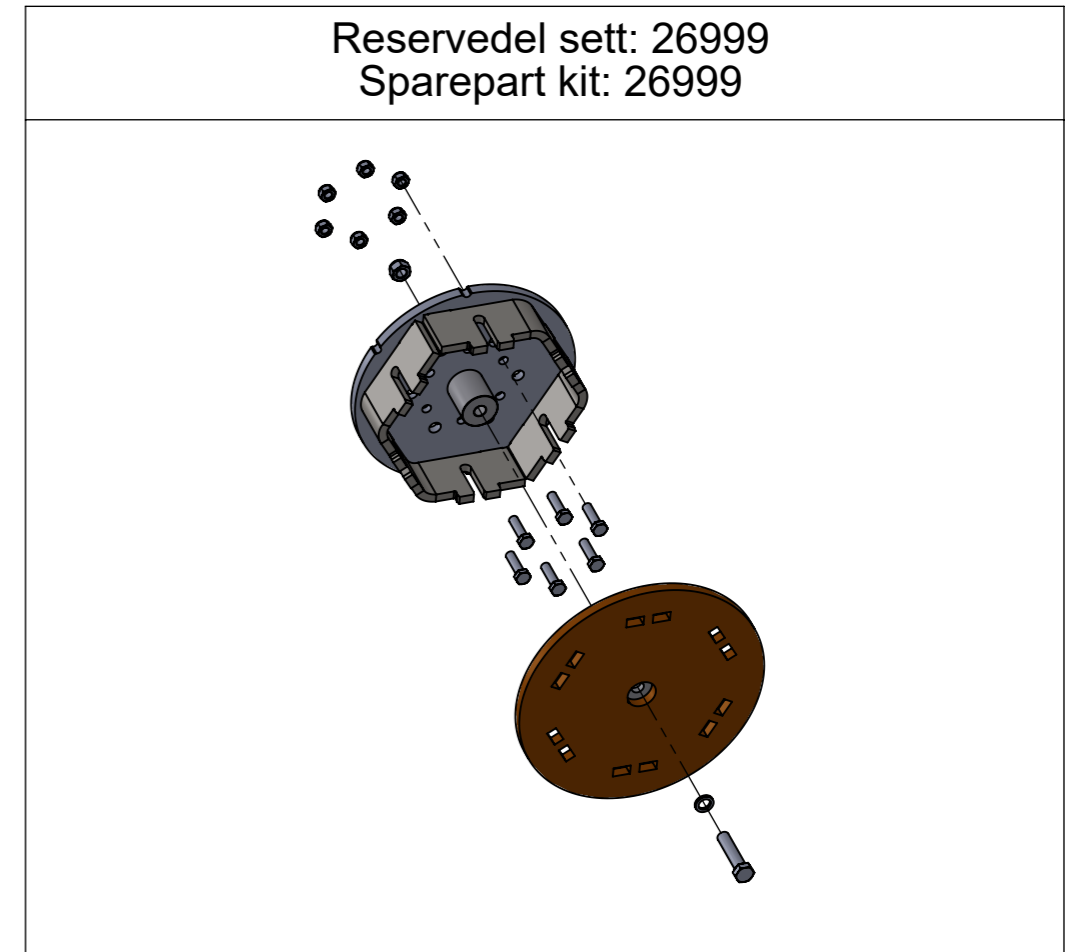

8	1	27246	Sekskantskrue M16x75 delgjennet 10.9	Hex bolt M16x75 partially threaded 10.9
7	1	27342	Låsemutter M16 klasse 10	Lock nut M16 grade 10
6	1	19970	Nordlocksive M16	Nordlock washer M16
5	6	10149	Sekskantskrue M12x45 delgjennet	Hex bolt M12x45 partially threaded
4	6	10032	Låsemutter M12	Lock nut M12
3	1	17953	Underlagsskiver M30	Washer M30
2	1	24442	Låsemutter M30x2	Lock nut M30x2
Pos.	Qty.	Art.no.	Description	EngDescription