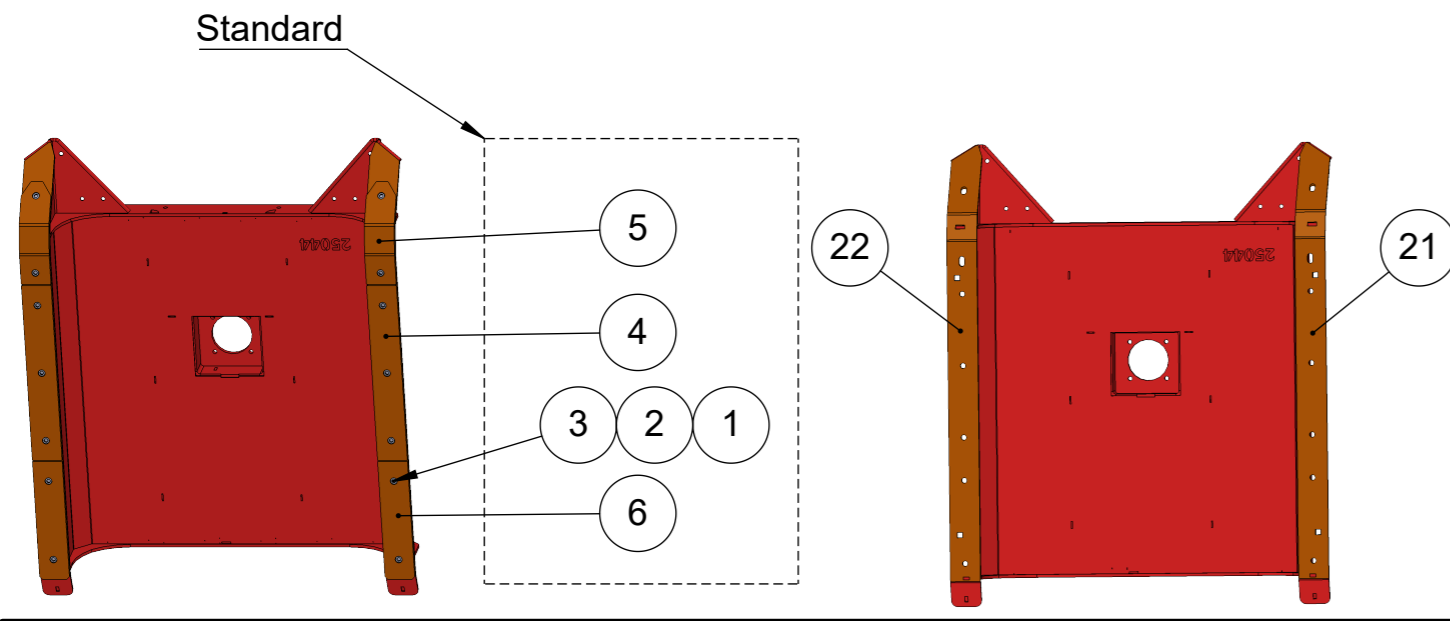

H110

22 og 21 er sveist på panne /
22 and 21 are welded to the pan

Pos.	Qty.	Art.no.	Description	EngDescription
22	1	25054	Meie høyre H110	Wear skid right H110
21	1	25053	Meie venstre H110	Wear skid left H110
6	2	24587	Sliteski bak	Wear ski back
5	2	24580	Sliteski foran	wear ski front
4	2	24927	Sliteski mellom 3 hull	Wear ski middle 3 hole
3	14	24581	Innv.6-kantskrue M16X40 lavt hode	Socket screw M16X40 flat head
2	14	10364	Underlagsskiver M16	Washer M16
1	14	10043	Låsemutter M16	Lock nut M16