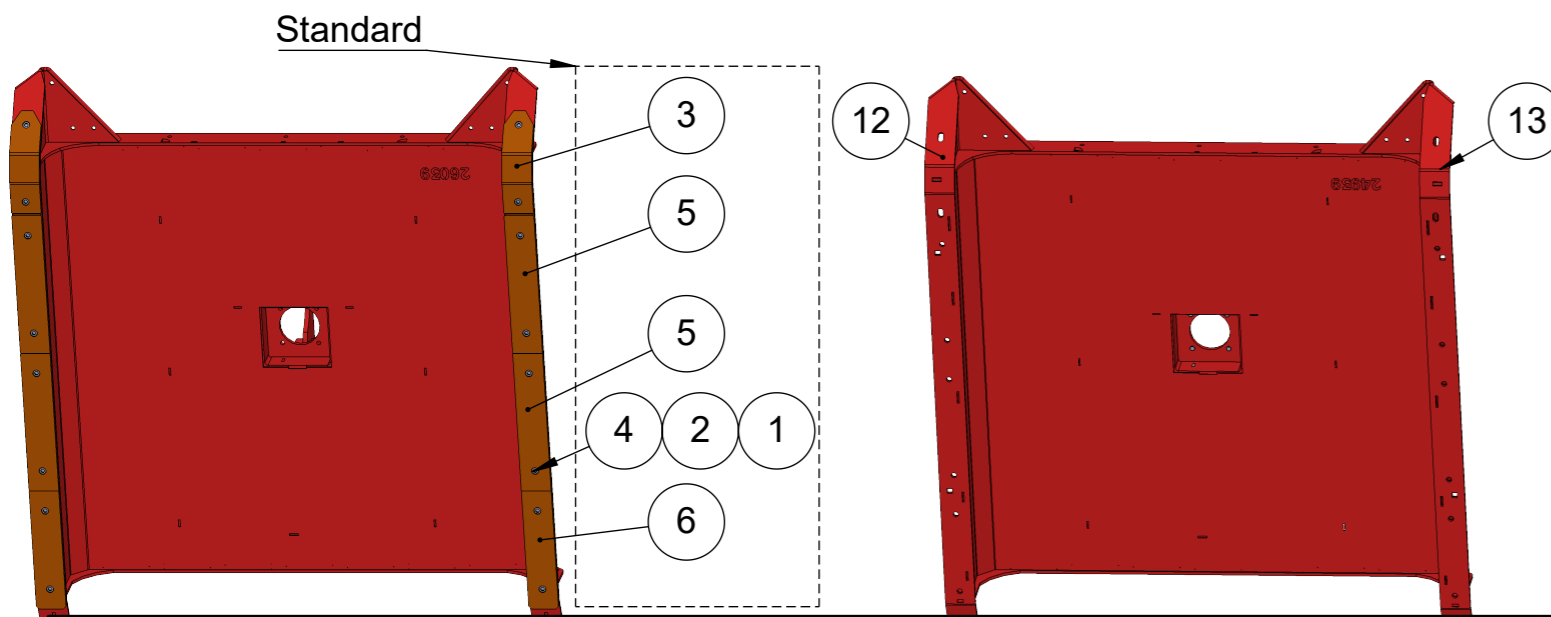

H160

12 og 13 er sveist på panne /
12 and 13 are welded to the pan

Pos.	Qty.	Art.no.	Description	EngDescription
13	1	24479	Meie venstre	Wear skid left
12	1	24480	Meie høyre	Wear skid right
6	2	24587	Sliteski bak	Wear ski back
5	4	24582	Sliteski mellom	wear ski middle
4	16	24581	Innv.6-kantskrue M16X40 lavt hode	Socket screw M16X40 flat head
3	2	24580	Sliteski foran	wear ski front
2	16	10364	Underlagsskiver M16	Washer M16
1	16	10043	Låsemutter M16	Lock nut M16