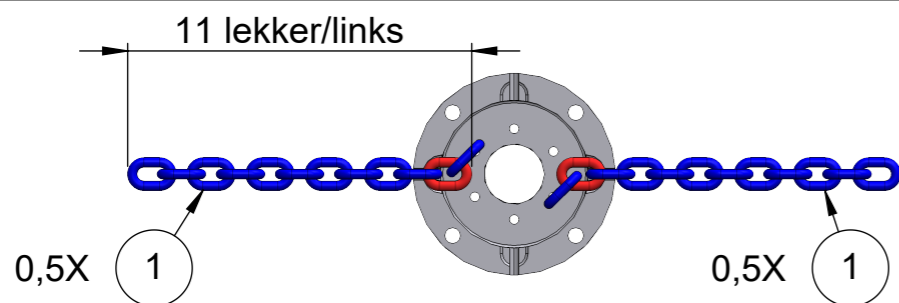

H110 1x 24730

Festelekk: **11**   reservelekker: 1 (del 24730, 2 lekker må kastes)
Fastening link: **11**   spare links: 1 (split 24730, discard 2 links)

Pos.	Qty.	Art.no.	Description	EngDescription
1	1	24730	Kjetting 13mm 26 lekker (1m)	Chain 13mm 26 links (1m)