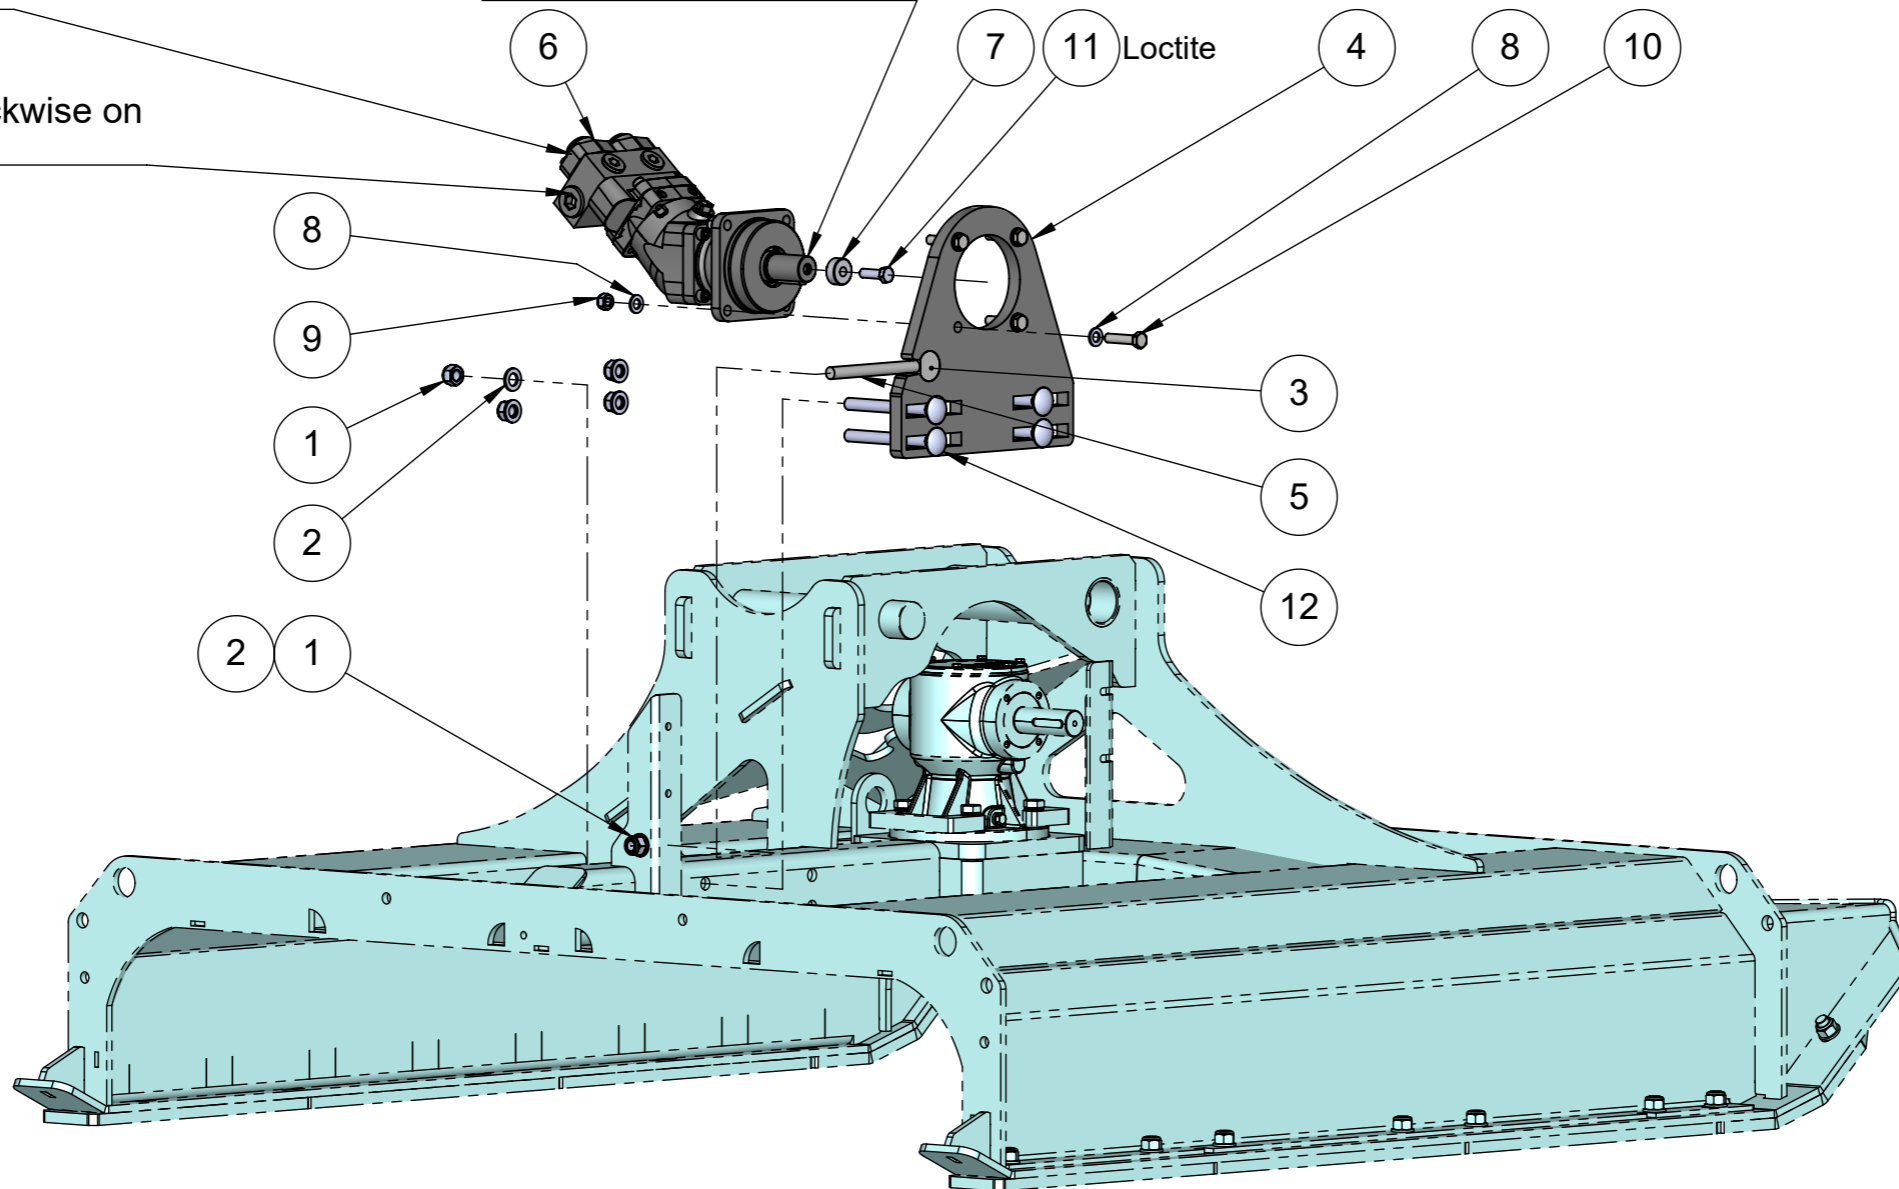

Stempel til 64ccm motor: 24923 /
piston for 64ccm motor: 24923

Motor er rotert 90 grader med
klokka på alle foruten H160HDE
Motor is rotated 90 degrees clockwise on
all except H160HDE

Tetningssett aksel: 24924 /
Sealing kit axle: 24924

	12	4	24867	Låseskrue M16x160	Carriage screw M16x160
	11	1	10144	Sekskantskrue M12x40 helgjenget	Hex screw M12x40 full threaded
	10	4	11270	Sekskantskrue M12x55 helgjenget	Hex screw M12x55 full threaded
	9	4	10032	Låsemutter M12	Lock nut M12
	8	8	10133	Underlagsskiver M12	Washer M12
	7	1	25117	Aksel forlenger motor	Shaft extension motor
H160	6	1	24861	Oljemotor med kavitasjonsventil 64ccm	Oil motor with cavitation valve 64ccm
H130	6	1	24860	Oljemotor med kavitasjonsventil 56ccm	Oil motor with cavitation valve 56ccm
H110	6	1	24859	Oljemotor med kavitasjonsventil 47ccm	Oil motor with cavitation valve 47ccm
	5	1	24658	Strammestag hydraulisk	Tightening rod hydraulic
	4	1	24656	Motorfeste for hydraulikkmodell	Motor bracket for hydraulic model
	3	1	24436	Strammemutter	Tighten nut
	2	5	10364	Underlagsskiver M16	Washer M16
	1	5	10043	Låsemutter M16	Lock nut M16
	Pos.	Qty.	Art.no.	Description	EngDescription