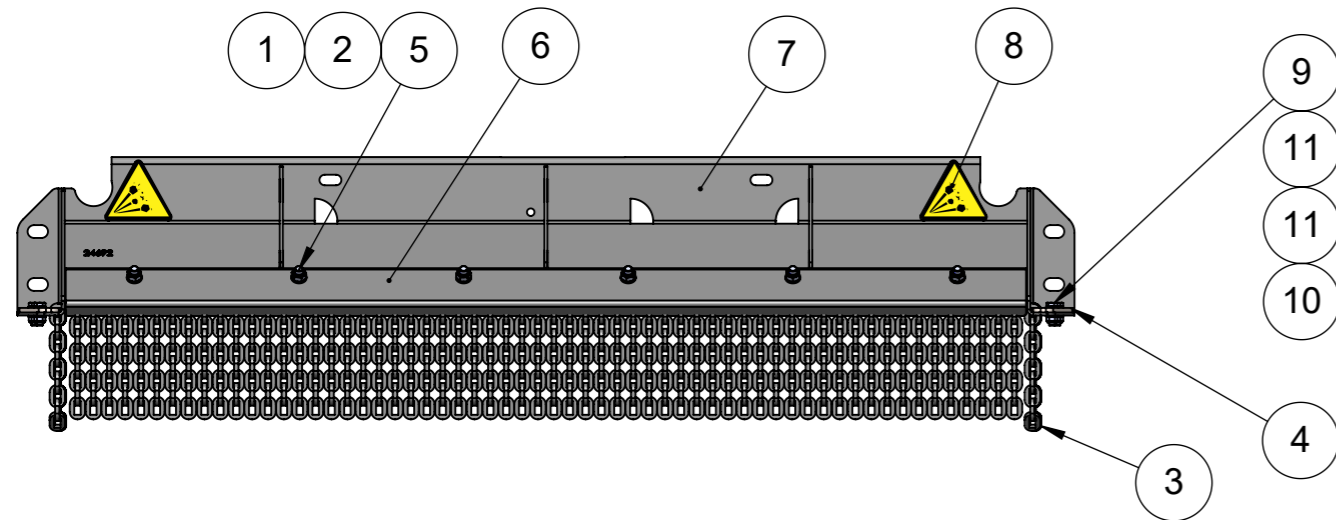

H130

11	8	10293	Underlagsskiver M8	Washer M8
10	4	10151	Låsemutter M8	Lock nut M8
9	4	12310	Sekskantskrue M8x25 helgjenget	Hex screw M8x25 full threaded
8	2	24970	Merke "Advarsel - Sprutfare"	Sticker "warning - splash hazard"
7	1	24690	Ståldel sprutvern bak 130	Steel part splash guard rear 130
6	1	24688	Kjettingfestelist sprutvern bak H130L	Chain attachment bar splash guard rear H130L
5	6	24518	Låseskrue M10X45	Carriage screw M10X45
4	2	24510	Kjettingfeste side sprutvern bak	Chain attachment side splash guard rear
3	76	24509	Kjetting 6mm 9 lekker	Chain 6mm 9 links
2	6	11926	Underlagsskiver M10	Washer M10
1	6	10077	Låsemutter M10	Lock nut M10
Pos.	Qty.	Art.no.	Description	EngDescription