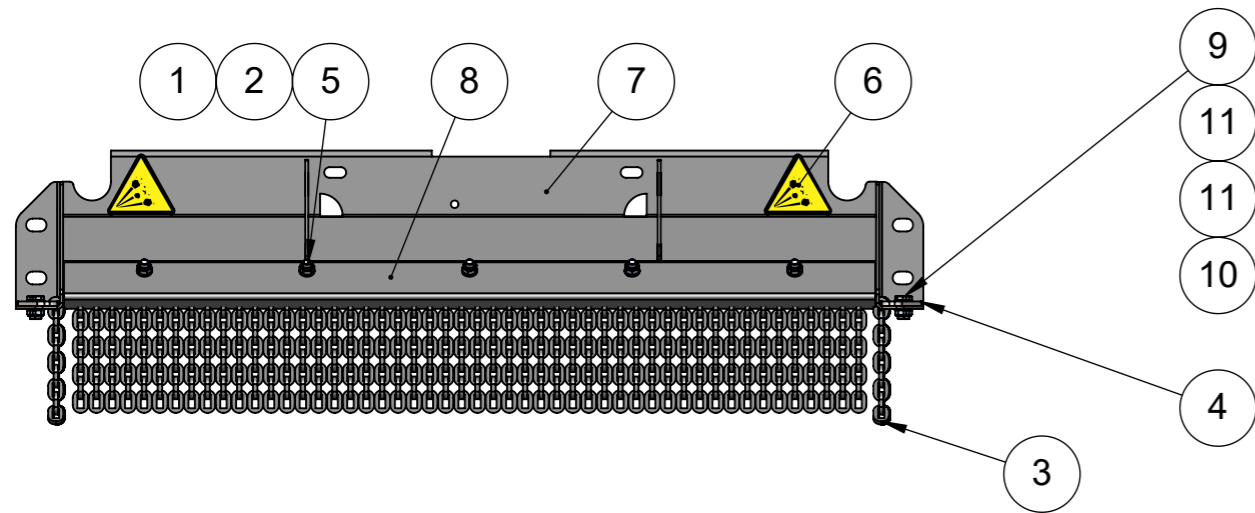

H110

11	8	10293	Underlagsskiver M8	Washer M8
10	4	10151	Låsemutter M8	Lock nut M8
9	4	12310	Sekskantskrue M8x25 helgjenget	Hex screw M8x25 full threaded
8	1	25041	Kjettingfestelist sprutvern bak H110L	Chain attachment bar splash guard rear H110L
7	1	25040	Ståldel sprutvern bak 110	Steel part splash guard rear 110
6	2	24970	Merke "Advarsel - Sprutfare"	Sticker "warning - splash hazard"
5	5	24518	Låseskrue M10X45	Carriage screw M10X45
4	2	24510	Kjettingfeste side sprutvern bak	Chain attachment side splash guard rear
3	66	24509	Kjetting 6mm 9 lekker	Chain 6mm 9 links
2	5	11926	Underlagsskiver M10	Washer M10
1	5	10077	Låsemutter M10	Lock nut M10
Pos.	Qty.	Art.no.	Description	EngDescription