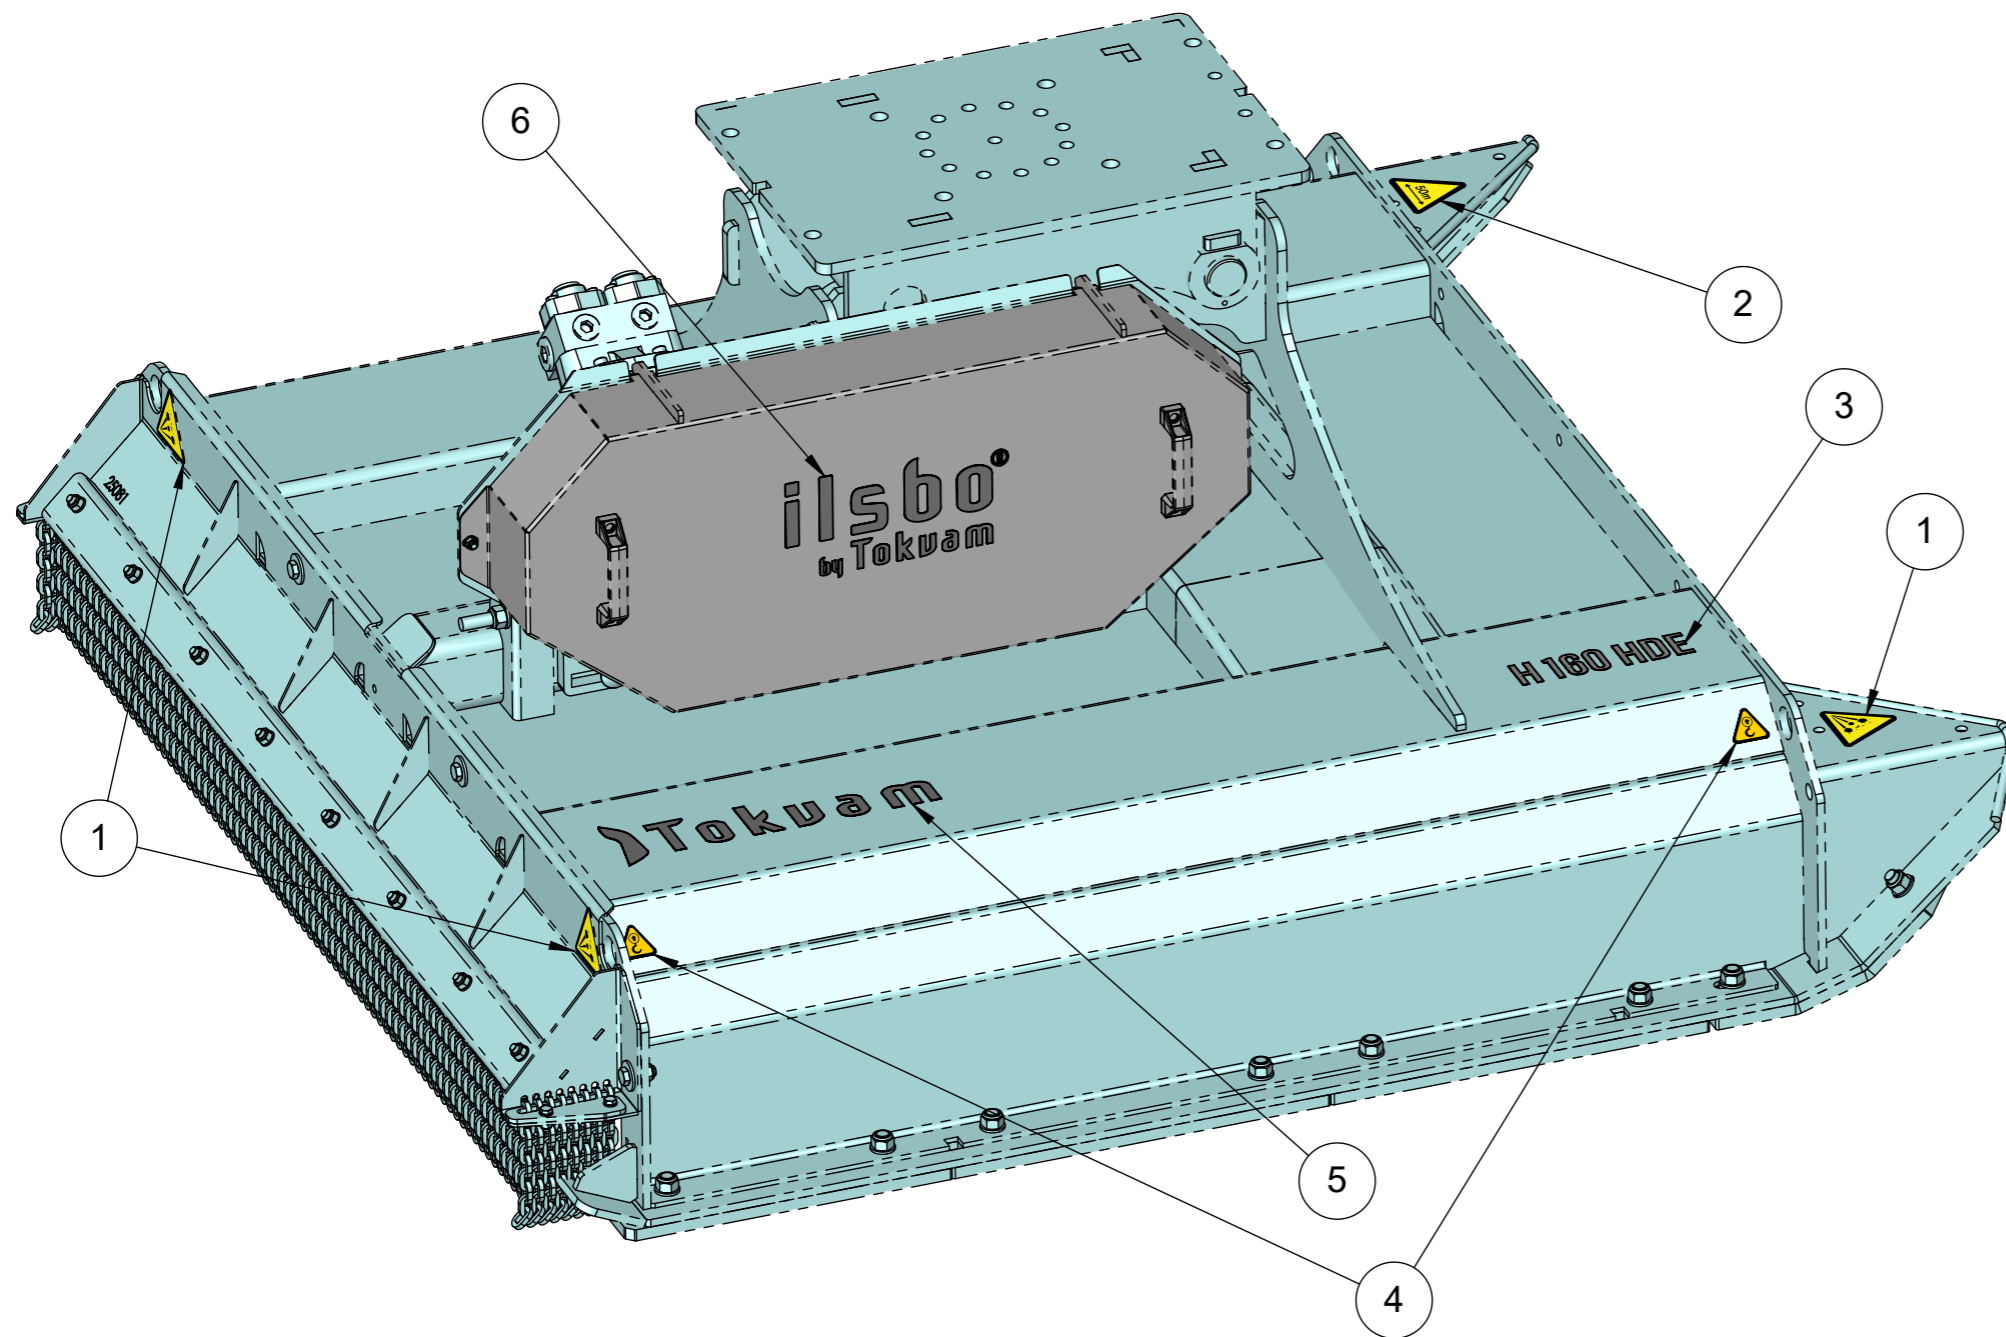

6	1	27011	27011 Merke "ilsbo by Tokvam"	Sticker "ilsbo by Tokvam"
5	1	26799	Merke "Tokvam grey"	Sticker "Tokvam grey"
4	4	23428	Merke "Løftepunkt"	Sticker "Lifting point"
3	1	27182	Merke "H160 HDB"	Sticker "H160 HDB"
3	1	27181	Merke "H160 HDE"	Sticker "H160 HDE"
3	1	27180	Merke "H160 HD"	Sticker "H160 L"
3	1	27179	Merke "H130 L"	Sticker "H130 L"
3	1	27178	Merke "H110 L"	Sticker "H110 L"
2	1	24971	Merke "Advarsel - 50m"	Sticker "warning - 50m"
1	3	24970	Merke "Advarsel - Sprutfare"	Sticker "warning - splash hazard"
Pos.	Qty.	Art.no.	Description	EngDescription